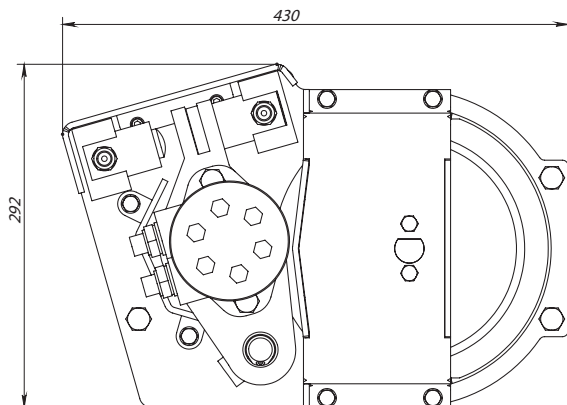

**TEKNISET
TIEDOT**

TEKNINEN ERITTELY RW 1300

Tekniset tiedot	RW 1300 Vinssi
Vetovoima / 175 bar	1300 kg
Vaijerin nopeus / 40 l/min (m/s)	0,8 m/s
Vaijerin pituus	35 m
Vaijerin halkaisija	6 mm
Vinssin paino	52 kg ml. vinssi, vaijeri, taittopyörä
Radio-ohjaus	2-kanavainen

TEKNINEN ERITTELY RW 600

Tekniset tiedot	RW 600 Vinssi
Vetovoima / 175 bar	600 kg
Vaijerin nopeus / 40 l/min (m/s)	1,1 m/s
Vaijerin pituus	30 m
Vaijerin halkaisija	5 mm
Vinssin paino	23 kg ml. vinssi, vaijeri, taittopyörä
Radio-ohjaus	2-kanals

MITTAPIIRROS RW 1300