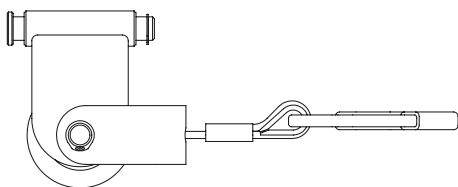

**TEKNISET
TIEDOT**

TEKNINEN ERITTELY RW 1300

Tekniset tiedot	RW 1300 Vinssi
Vetovoima / 175 bar	1300 kg
Vaijerin nopeus / 40 l/min (m/s)	0,8 m/s
Vaijerin pituus	35 m
Vaijerin halkaisija	6 mm
Vinssin paino	52 kg ml. vinssi, vaijeri, taittopyörä
Radio-ohjaus	2-kanavainen

TEKNINEN ERITTELY RW 600

Tekniset tiedot	RW 600 Vinssi
Vetovoima / 175 bar	600 kg
Vaijerin nopeus / 40 l/min (m/s)	1,1 m/s
Vaijerin pituus	30 m
Vaijerin halkaisija	5 mm
Vinssin paino	23 kg ml. vinssi, vaijeri, taittopyörä
Radio-ohjaus	2-kanals

MITTAPIIRROS RW 1300